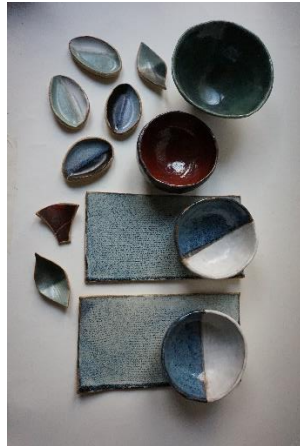

Atelier
Terre de Lune

STAGE D'INITIATION A LA CERAMIQUE

7 rue Oberkampf – 75011 PARIS

www.terredelune.com

Renseignements et inscription :

Suzanne.kretz@hotmail.fr

Terre de Lune-Atelier de céramique

[Atelier_terre_de_Lune_75011](https://www.instagram.com/Atelier_terre_de_Lune_75011)

Bulletin d'inscription *A envoyer ou à déposer à l'atelier*

Nom :

.....

Prénom :

.....

Téléphone :

.....

Mail :

.....

Avez-vous déjà pratiqué la céramique ?

Oui ☐ Non ☐

Si oui, précisez : (optionnel)

.....

BUT DU STAGE : Initiation théorique et pratique à la céramique en vue de la création de pièces d'inspiration japonaise en grès.

CONTENU DU STAGE :

-**Introductions théoriques** : le grès, les étapes et façonnage des pièces, les cuissons, les émaux

-**Apprentissage de trois techniques de modelage** : colombin, boules pesées et plaque

-**Façonnage d'environ six pièces** d'inspiration japonaise (deux pièces par technique)

-**Emaillage** des pièces réalisées

PUBLIC : Toute personne **adulte** souhaitant s'initier à la création de pièces en grès

ORGANISATION HORAIRE : 13 heures de stages réparties sur deux week-ends

-Samedi et dimanche : 10h30-13h / 14h-16h30 : façonnage des pièces

-Le samedi suivant : 10h-13h : émaillage

Vous serez prévenu par mail de la date à laquelle vous pourrez récupérer vos pièces

STAGE CHOISI

Stage 1		
Stage 2		

Pas de stage prévu actuellement.

Merci de nous contacter pour toute demande d'informations à :

Suzanne.kretz@hotmail.fr

Prix : 370 euros tout compris (terre, émail, cuissons)

Pour confirmer votre inscription, merci d'envoyer un chèque de 370 euros ou deux chèques de 185 euros (encaissement différé) à l'ordre de Suzanne Kretz, à l'adresse suivante :

Annie Metzger, 7 rue Oberkampf 75011 Paris

L'encaissement se fera après le stage